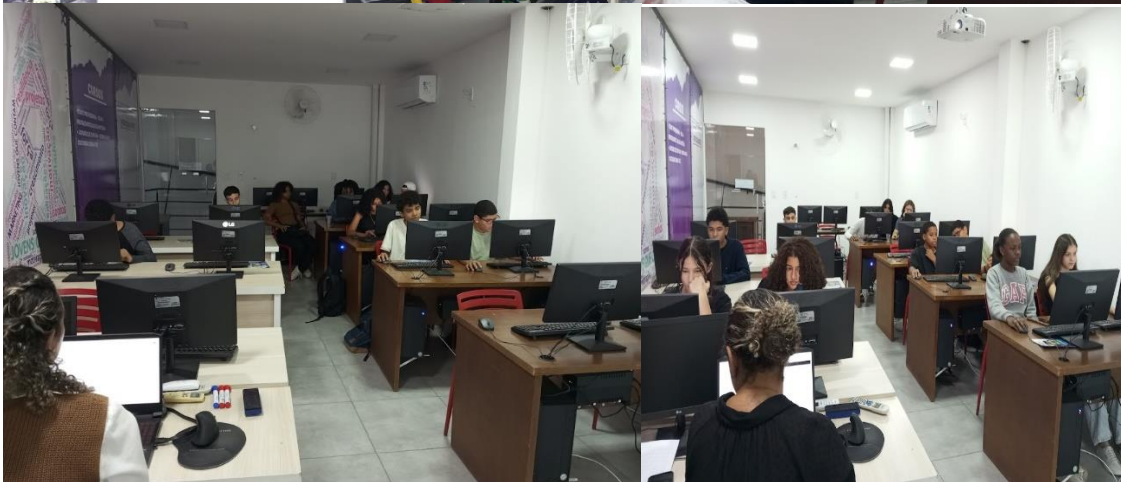

Mulheres
que Contam

Rua Erbert Vasconcelos Pinheiro Dias, nº 109, Costa
e Silva – Itaperuna-RJ - CEP.: 28.300-000

0-2392

ontam